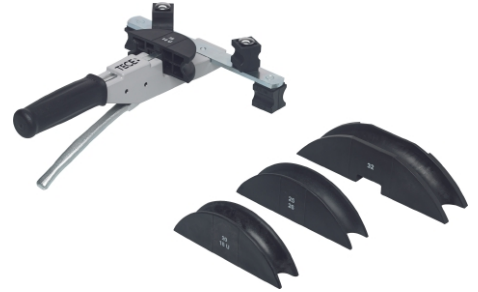

Kompakt enhånds rørbøyemaskin for TECEflex og TECElogo flerlags komposittrør, dimensjon 16-32mm.

For å lage jevne rørbend.

Komplett i koffert med bøyesegmenter 16/20/25/32mm.

Tekniske data

- Bøyevinkel: 0-90°